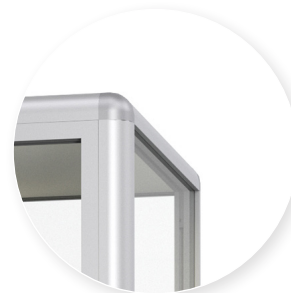

VERTUM 400 + VERTUM 400 G

Indoor | Schrankvitrine in Profilbauweise

Produktbeschreibung

Die Schrankvitrinen aus der VERTUM-Serie gehören zu den Premium-Modellen unserer Innenvitrinen. Dank des stabilen, formschönen ST32-Profilsystems sind diese Vitrinen hervorragend dafür geeignet, z. B. Sammlervitrinen in großen Abmessungen zu realisieren, die die Ausstellung großer und schwerer Exponate erlauben.

Keyfacts

- **eckige** oder **gerundete** Profil-Ansicht von 32 mm
- inkl. vier stufenlos verstellbare Glasböden
- RAL-Farbtöne frei wählbar
- Geeignet für große und schwere Exponate
- Brandschutz-Ausführung lieferbar

VERTUM 400
eckige Profile

VERTUM 400 G
gerundete Profile

VERTUM 400 + VERTUM 400 G

Indoor | Schrankvitrine in Profilbauweise

Technische Daten

Größen B × H × T	[S] • 1020 × 2000 × 520 mm [M] • 1220 × 2000 × 520 mm [L] • 1520 × 2000 × 520 mm [XL] • 2020 × 2000 × 520 mm
Profilart	32 mm breit
Öffnung	Zweiteilige, rollengelagerte Schiebetür
Verglasung	ESG-Sicherheitsglas bei allen außen liegenden Glasflächen
Glasfachböden	4 Glasfachböden aus Float-Glas, stufenlos höhenverstellbar Max. Belastbarkeit je Fachboden bei gleichmäßiger Lastverteilung: [S] 30 KG, [M] 25 KG, [L] 20 KG, [XL] 2 × 20 KG Zusätzliche Fachböden sind als Zubehör lieferbar.
Farbe/Oberfläche	Eloxierung in matt-silber (E6/EV1) Optional: Farbbeschichtung in RAL-Farbtönen
LED-Beleuchtung	Optional: LED-Strahler, inkl. Trafo, integriert in die Decke
Verschlusstechnik	Sicherheitsschloss mit 2 Schlüsseln
Brandschutz	Optional: Brandschutz-Ausführung A1
Gesamtgewicht	Das Gesamtgewicht ist aufgrund der Produktvarianz nicht angegeben. Auf Anfrage nennen wir Ihnen dieses gerne für Ihr gewähltes Produkt.
Lieferung	Fertig montiert & aufstellbereit, Glasböden separat verpackt. Anlieferung per Spedition bis vor Ihre Haustür (ebenerdig). Weiterer Trage- und Aufstellservice auf Anfrage.