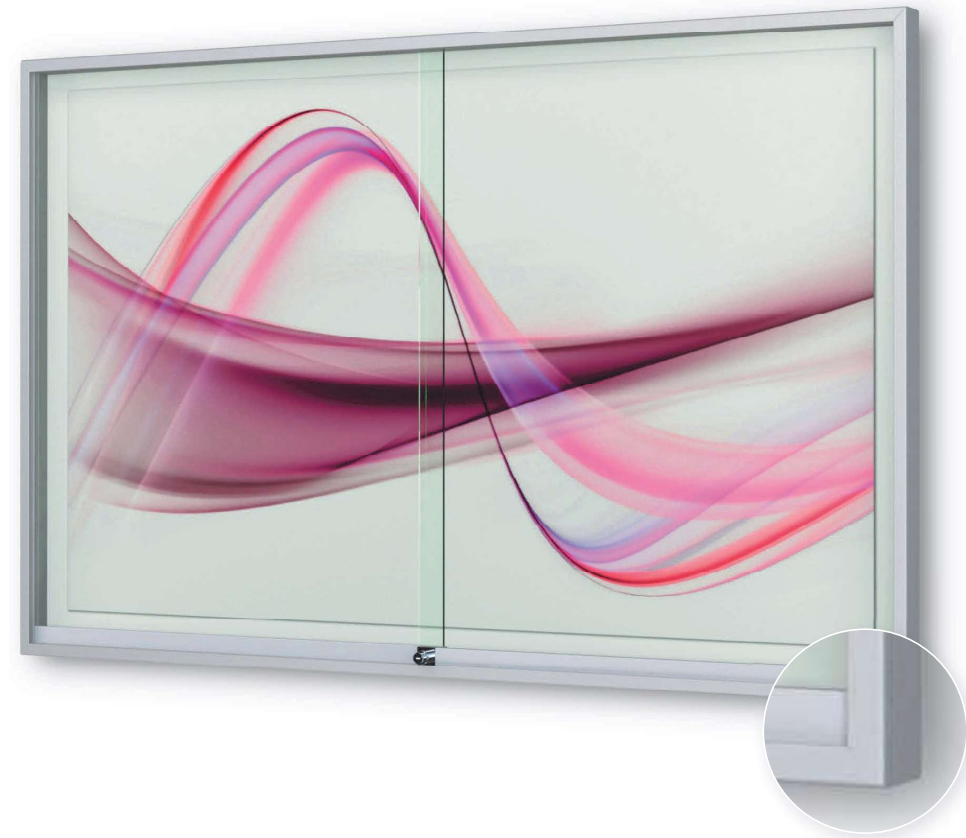

Größe		21 × DIN A4		24 × DIN A4		27 × DIN A4	
Anzahl DIN A4-Blätter Abmessung B × H		1590 × 1010 mm		1810 × 1010 mm		2030 × 1010 mm	
Oberfläche		silber eloxiert	RAL-Farbe	silber eloxiert	RAL-Farbe	silber eloxiert	RAL-Farbe
60 mm	Preis Bestellnr.	638 € V260.SRO.31	886 € V260.SRO.32	708 € V260.SRO.71	956 € V260.SRO.72	758 € V260.SRO.41	1.006 € V260.SRO.42

Größe		8 × DIN A4		18 × DIN A4		21 × DIN A4		27 × DIN A4	
Anzahl DIN A4-Blätter Abmessung B × H		930 × 695 mm		1370 × 1010 mm		1590 × 1010 mm		2030 × 1010 mm	
Oberfläche		silber eloxiert	RAL-Farbe	silber eloxiert	RAL-Farbe	silber eloxiert	RAL-Farbe	silber eloxiert	RAL-Farbe
80 mm	Preis Bestellnr.	498 € V278.SRO.11	746 € V278.SRO.12	658 € V278.SRO.21	906 € V278.SRO.22	708 € V278.SRO.31	956 € V278.SRO.32	828 € V278.SRO.41	1.076 € V278.SRO.42

Größe		8 × DIN A4		18 × DIN A4		21 × DIN A4		27 × DIN A4	
Anzahl DIN A4-Blätter Abmessung B × H		950 × 710 mm		1390 × 1020 mm		1610 × 1020 mm		2050 × 1020 mm	
Oberfläche		silber eloxiert	RAL-Farbe	silber eloxiert	RAL-Farbe	silber eloxiert	RAL-Farbe	silber eloxiert	RAL-Farbe
210 mm	Preis Bestellnr.	598 € V320.SRO.11	846 € V320.SRO.12	798 € V320.SRO.21	1.046 € V320.SRO.22	858 € V320.SRO.31	1.106 € V320.SRO.32	1.008 € V320.SRO.41	1.256 € V320.SRO.42

Zubehör & Varianten		Preis
LED-Beleuchtung inkl. Blende (nicht für FORTIS-BS 60 mm)	Preis Bestellnr.	94 € Z430.SKL
Textblende unbeschriftet (nicht für FORTIS-BS 60 mm, Höhe = 80 mm)	Preis Bestellnr.	26 € Z430.BAC
Blendenbeschriftung max. 30 Zeichen	Preis Bestellnr.	65 € Z430.TXT

Glasböden		8 × DIN A4	18 × DIN A4
210 mm Gehäusetiefe	Preis Bestellnr.	33 € V320.WAG.S	48 € V320.WAG.M

In der höchsten Brandschutz-Klasse A1 werden ausschließlich nicht brennbare Materialien, wie Glas, Aluminium, Stahlblech etc. verwendet.