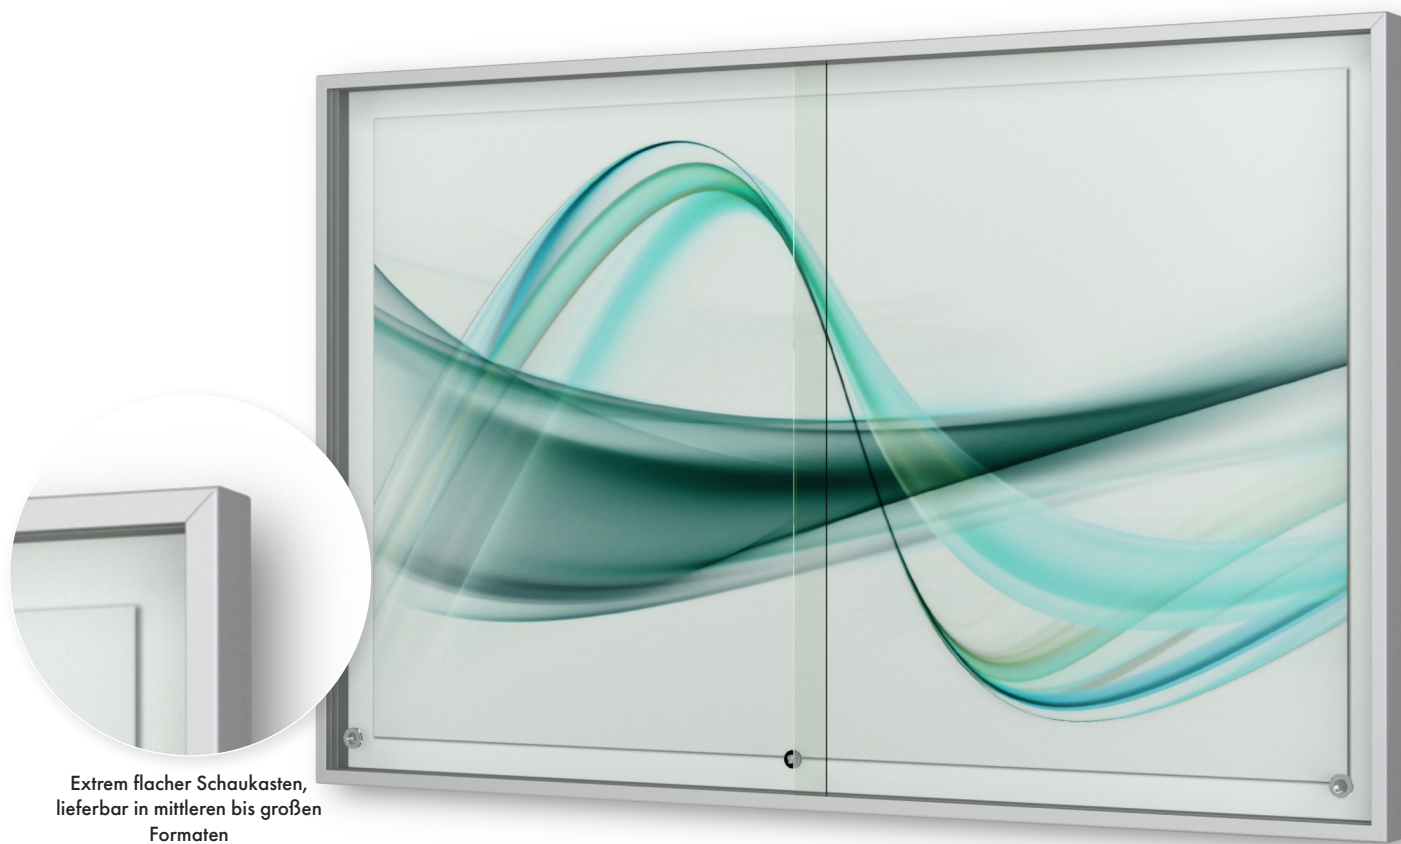

FORTIS-S

Indoor | Schaukasten

Extrem flacher Schaukasten,
lieferbar in mittleren bis großen
Formaten

Produktbeschreibung

FORTIS-S ist unser Einsteigermodell bei den großformatigen Schiebetür-Schaukästen im Innenbereich. Eckige, stabile Aluminium-Hohlkammerprofile mit innen liegenden Eckverbindern geben diesem Schaukasten eine hohe Stabilität bei gleichzeitig schmäler und eleganter Rahmenansicht.

Ausführung und Lieferumfang entsprechen weitgehend dem Premium-Modell FORTIS-BS. In der preisgünstigen S-Ausführung laufen die Glasschiebetüren in leichtgängigen Gleitprofilen aus Kunststoff. Die Schließung erfolgt über ein Steckschloss. FORTIS-S Schaukästen werden von uns in größeren Stückzahlen vorgefertigt und sind in den Standard-Formaten kurzfristig ab Lager lieferbar.

Keyfacts

- Preiswerter Schaukasten für große Formate mit eckigen Profilkanten und einer Gehäusetiefe von 60 mm.
- Standard-Größen für 8 bis 27 DIN A4 Blätter
- Schiebetüren aus ESG-Sicherheitsglas, geführt in leichtgängigen Gleitschienen
- Sofort ab Lager verfügbar!
- Erfüllt Brandschutz-Anforderungen (Baustoffklasse B1)

FORTIS-S

Indoor | Schaukasten

Technische Daten

	Standard	Varianten
Profilart	eckig	-
Gehäusetiefe außen	60 mm	-
Anzahl DIN A4-Blätter Außenmaß B × H	<ul style="list-style-type: none"> 8 × DIN A4 • 930 × 695 mm 18 × DIN A4 • 1370 × 1010 mm 21 × DIN A4 • 1590 × 1010 mm 27 × DIN A4 • 2030 × 1010 mm 	-
Öffnung	Zweiteilige Schiebetür	-
Verglasung	Einscheiben-Sicherheitsglas (ESG)	-
Oberfläche	Eloxierung in matt-silber (E6/EV1)	-
Brandschutz	Baustoffklasse B1	-
Unfallschutz	-	-
Beleuchtung	ohne	-
Textblende	ohne	-
Verschlusstechnik	Steck-Sicherheitsschloss mit 2 Schlüsseln	-
Montageart	vorgerichtet für Wandmontage, inkl. Befestigungsmaterial	-
Rückwand	weiße, magnethaftende Rückwand inkl. 10 Magnete	-
Gesamtgewicht	Das Gesamtgewicht ist aufgrund der Produktvarianz nicht angegeben. Auf Anfrage nennen wir Ihnen dieses gerne für Ihr gewähltes Produkt.	